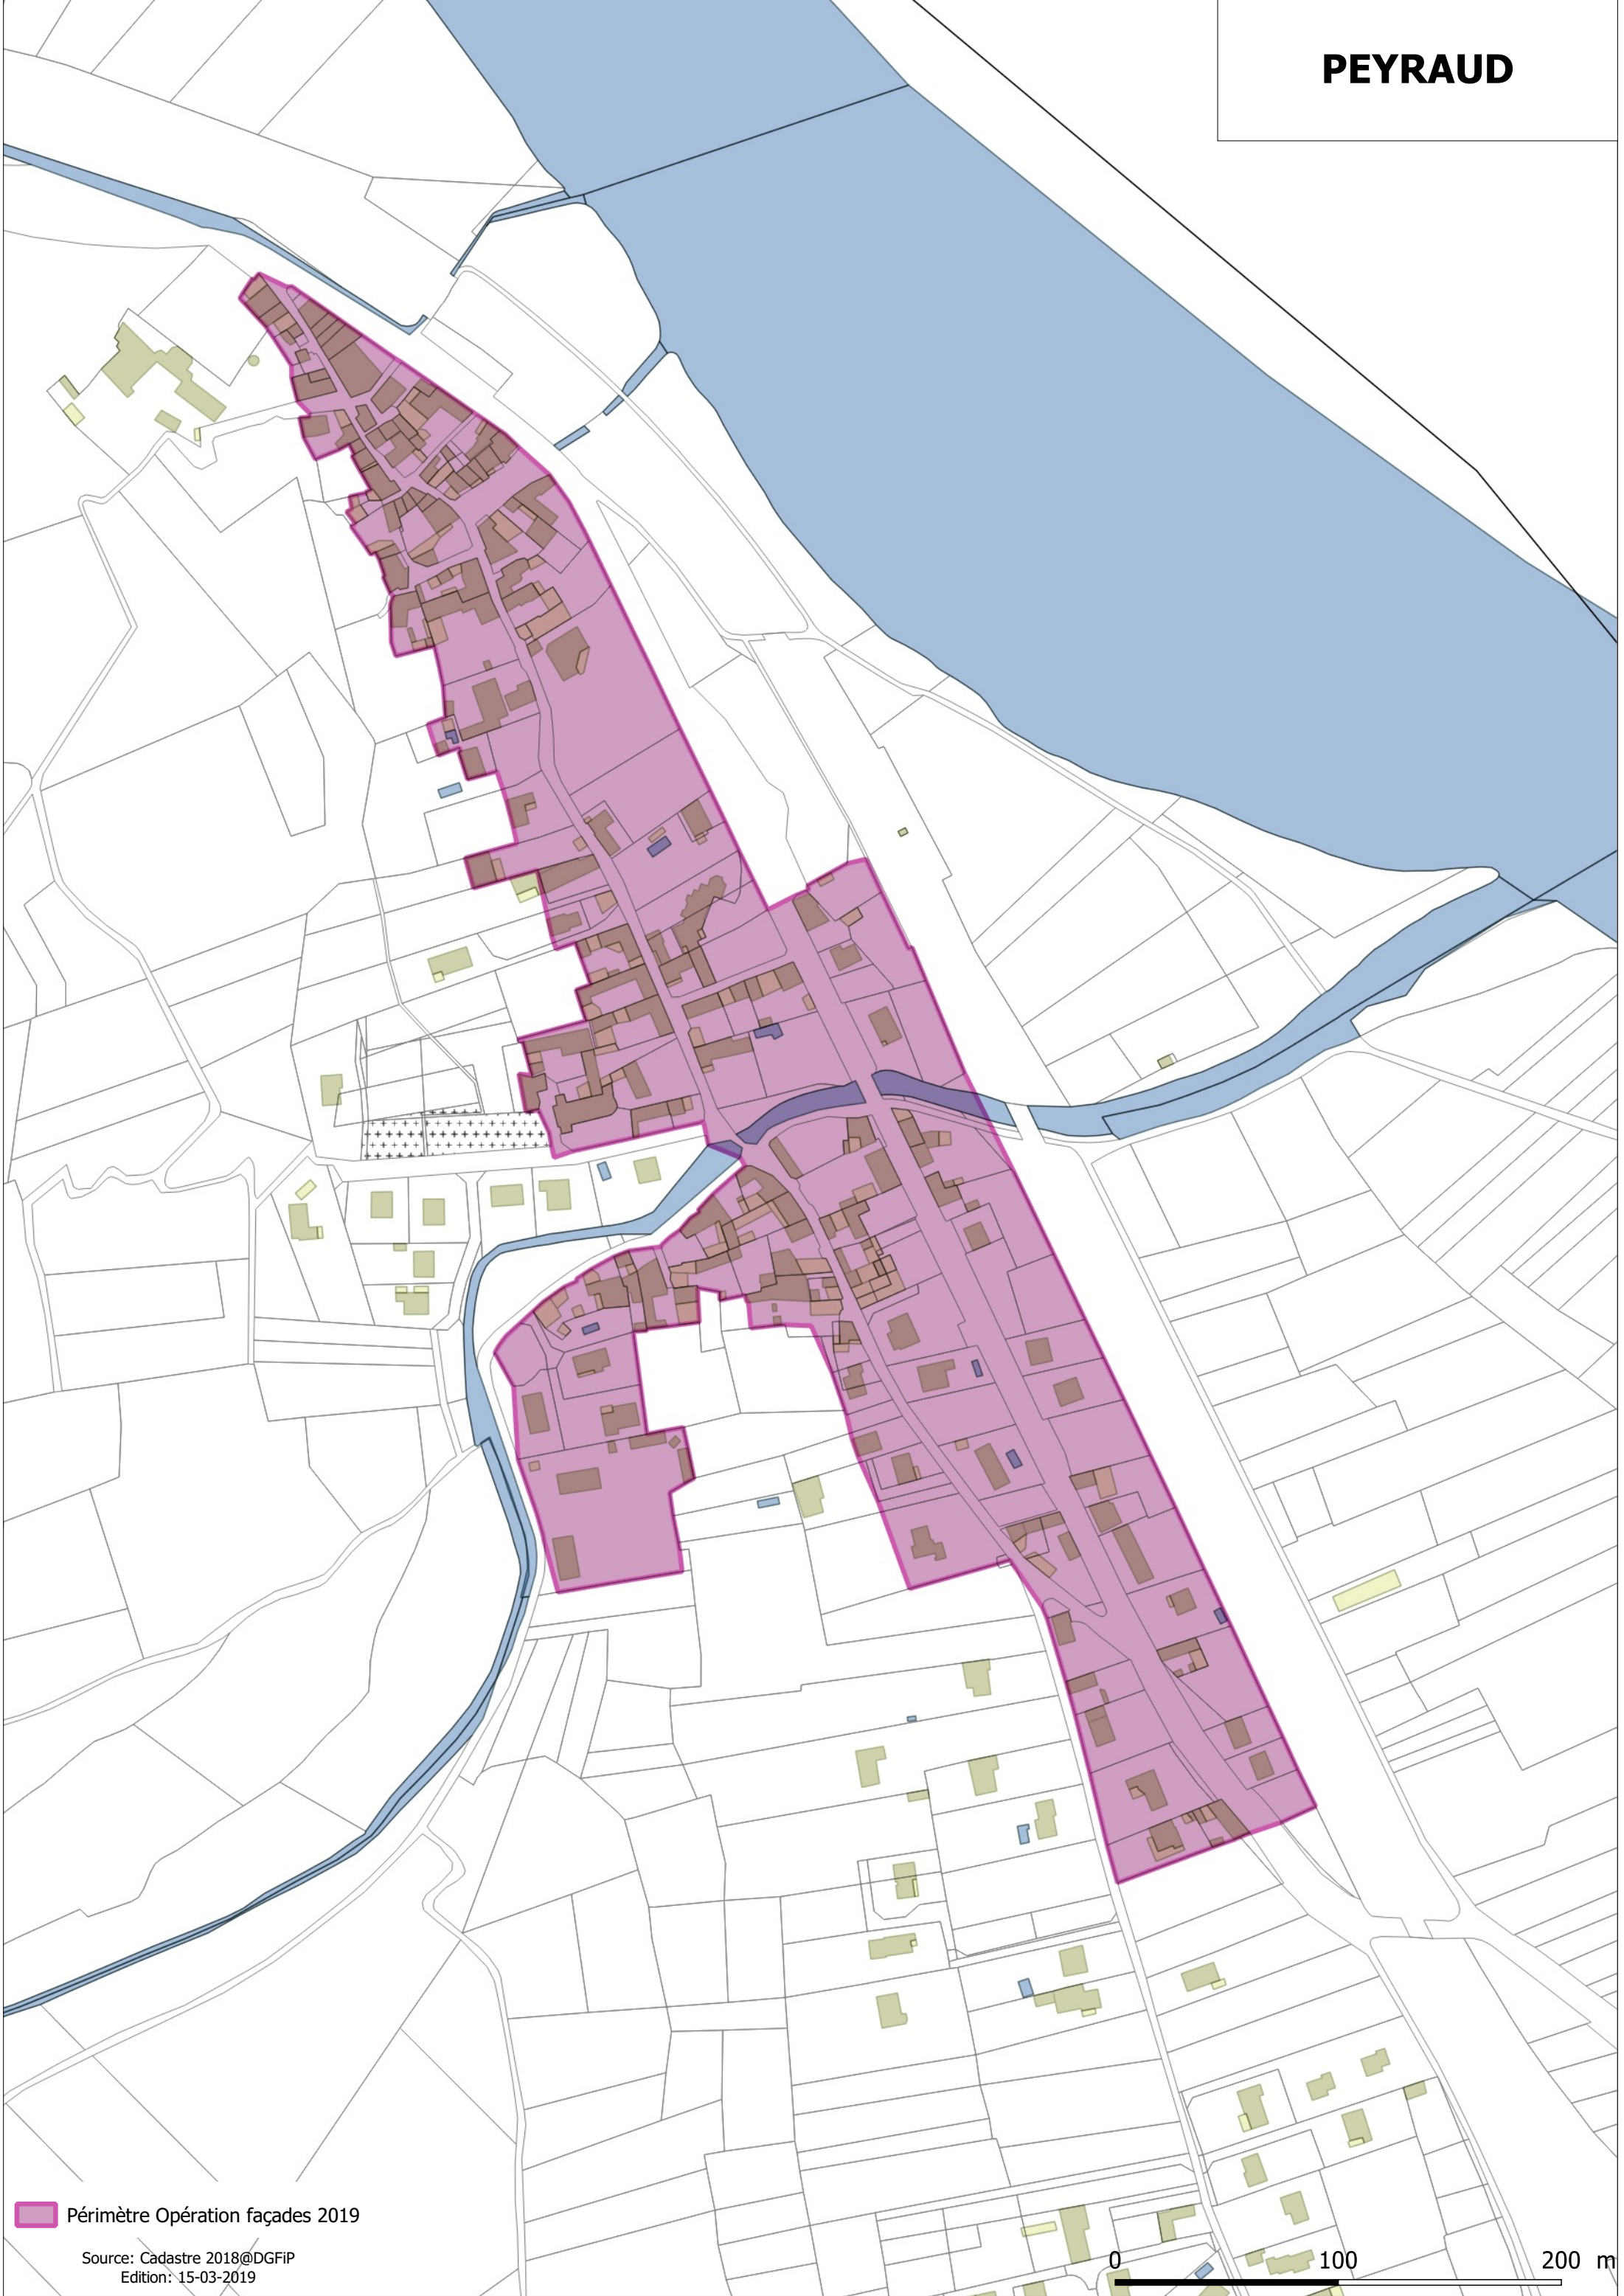

PEYRAUD

 Périmètre Opération façades 2019

Source: Cadastre 2018@DGFiP
Edition: 15-03-2019

0 100 200 m